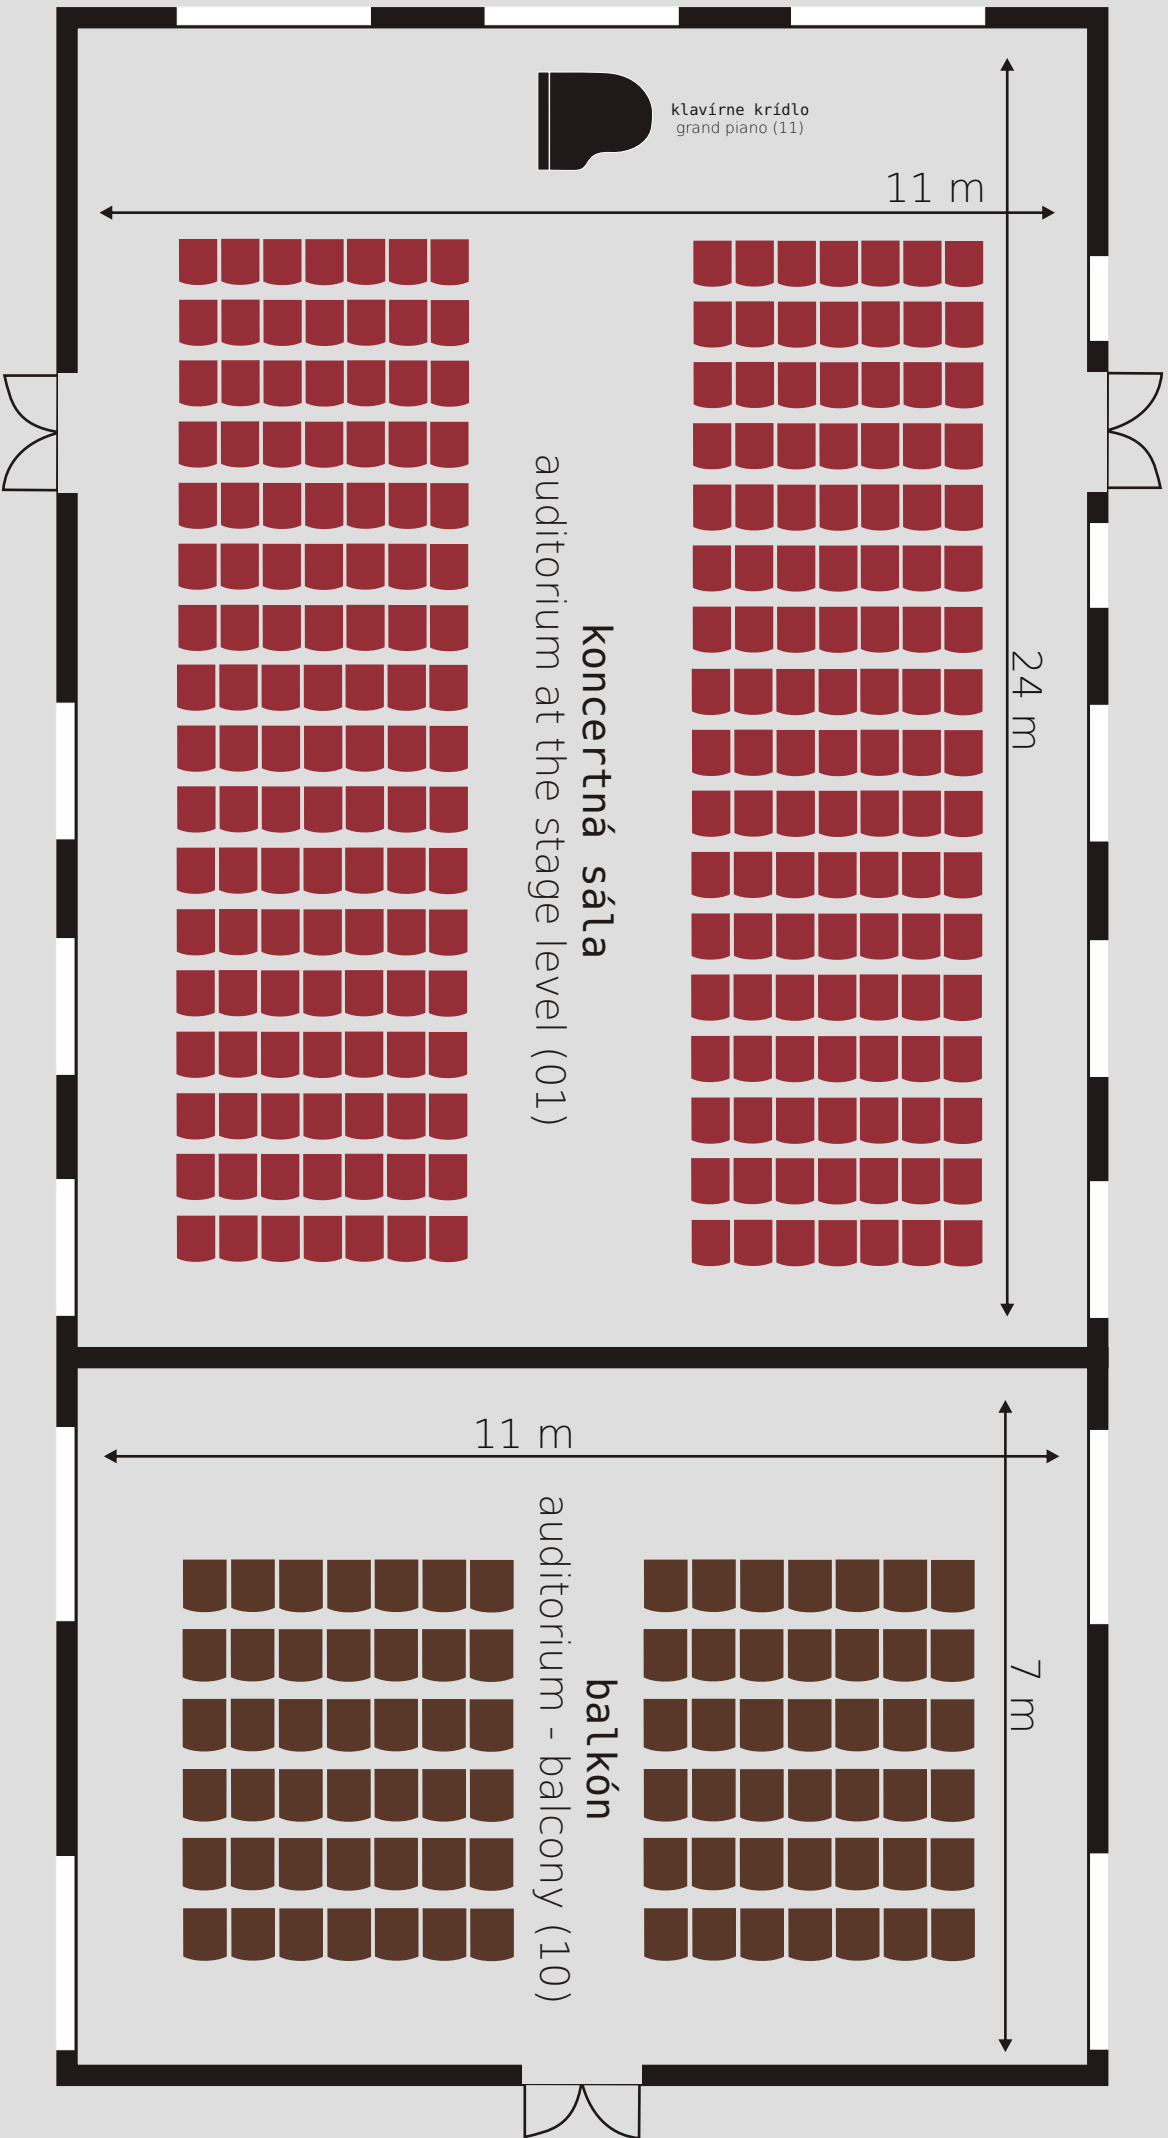

KONCERTNÁ SÁLA ŽUPNÉHO DOMU

The Concert Hall in the Region House

prvé poschodie
first floor

MIESTA NA SEDENIE:

koncertná sála: 224
balkón: 84
maximálny počet: 300

NUMBER OF SEATS:

auditorium at the stage level: 224
auditorium - balcony: 84
maximum number: 300

ROZLOHA

koncertná sála: 266,2m²
balkón: 70,19m²

SIZE

auditorium at the stage level: 266,2m²
auditorium - balcony: 70,19m²

KONCERTNÁ SÁLA ŽUPNÉHO DOMU

The Concert Hall in the Region House

prízemie
ground floor

Nádvorie Župného domu