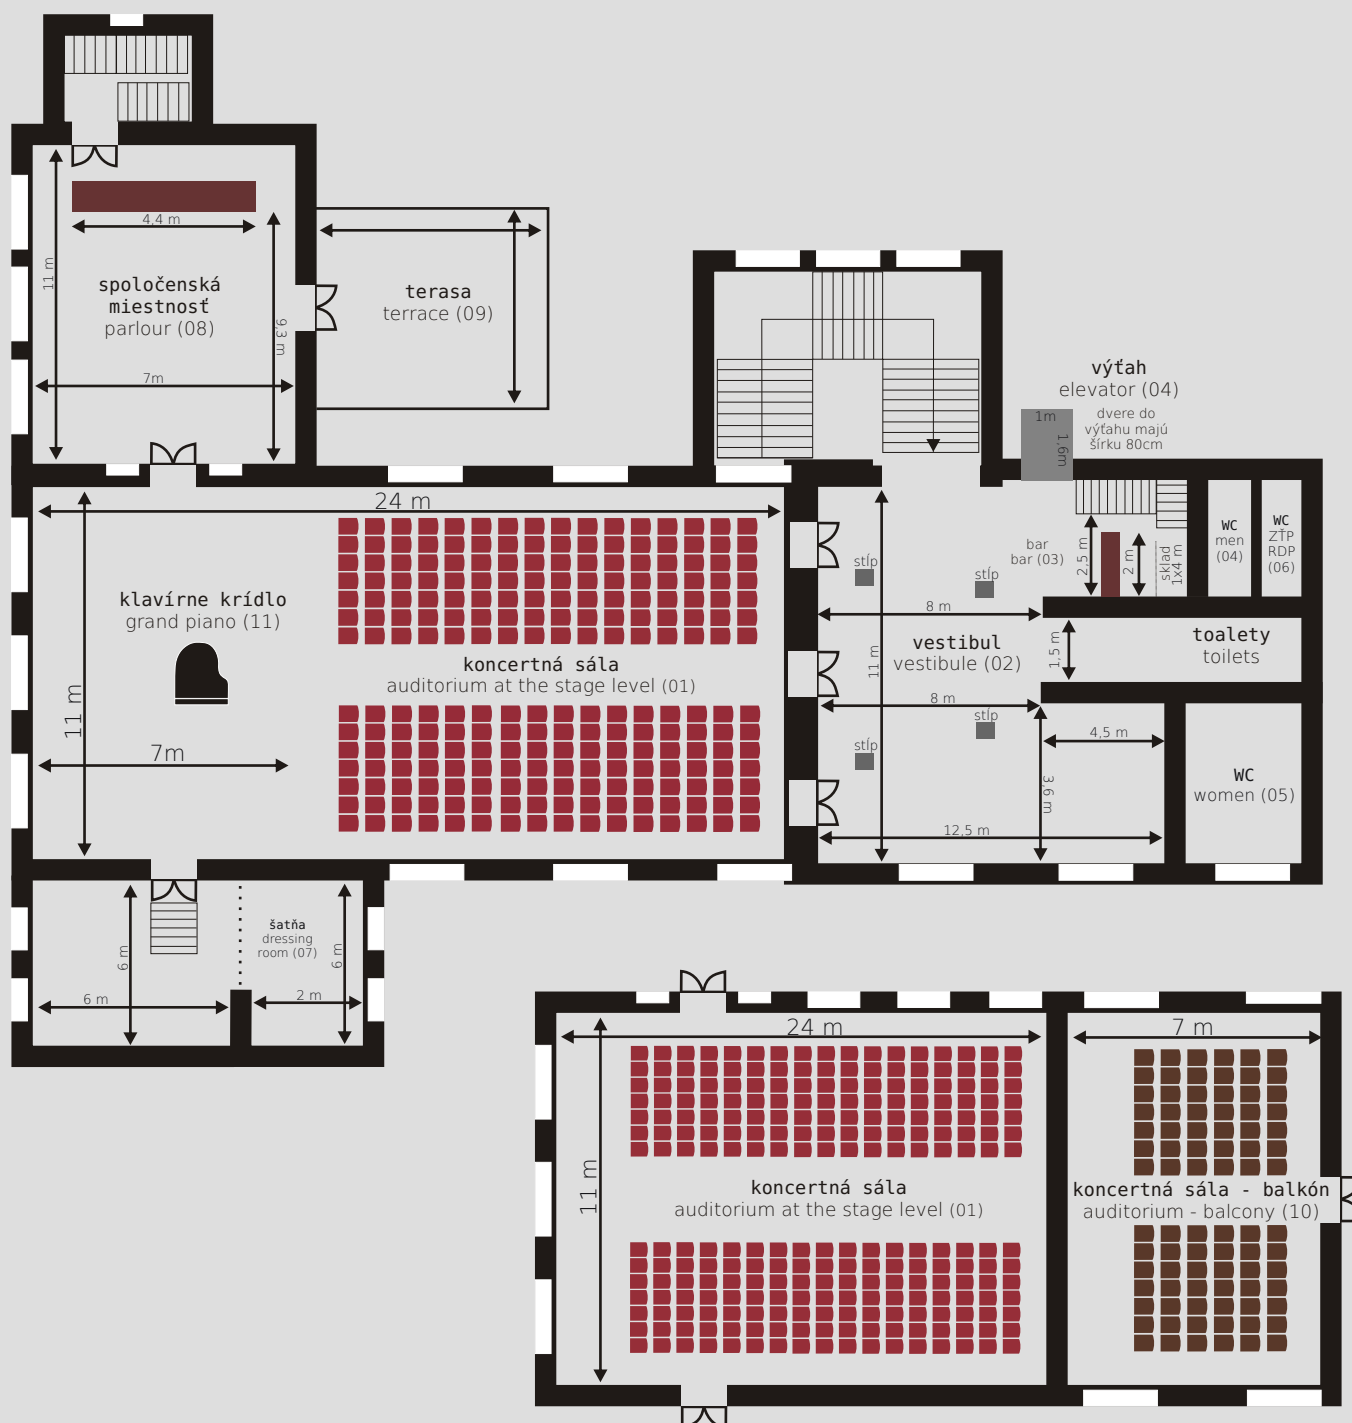

KONCERTNÁ SÁLA ŽUPNÉHO DOMU

The Concert Hall in the Region House

prvé poschodie
first floor

MIESTA NA SEDENIE:

koncertná sála: 224
balkón: 84
maximálny počet: 300

NUMBER OF SEATS:

auditorium at the stage level: 224
auditorium - balcony: 84
maximum number: 300

ROZLOHA

koncertná sála: 266,2m²
balkón: 70,19m²

SIZE

auditorium at the stage level: 266,2m²
auditorium - balcony: 70,19m²

KONCERTNÁ SÁLA ŽUPNÉHO DOMU

The Concert Hall in the Region House

prízemie
ground floor

Nádvorie Župného domu