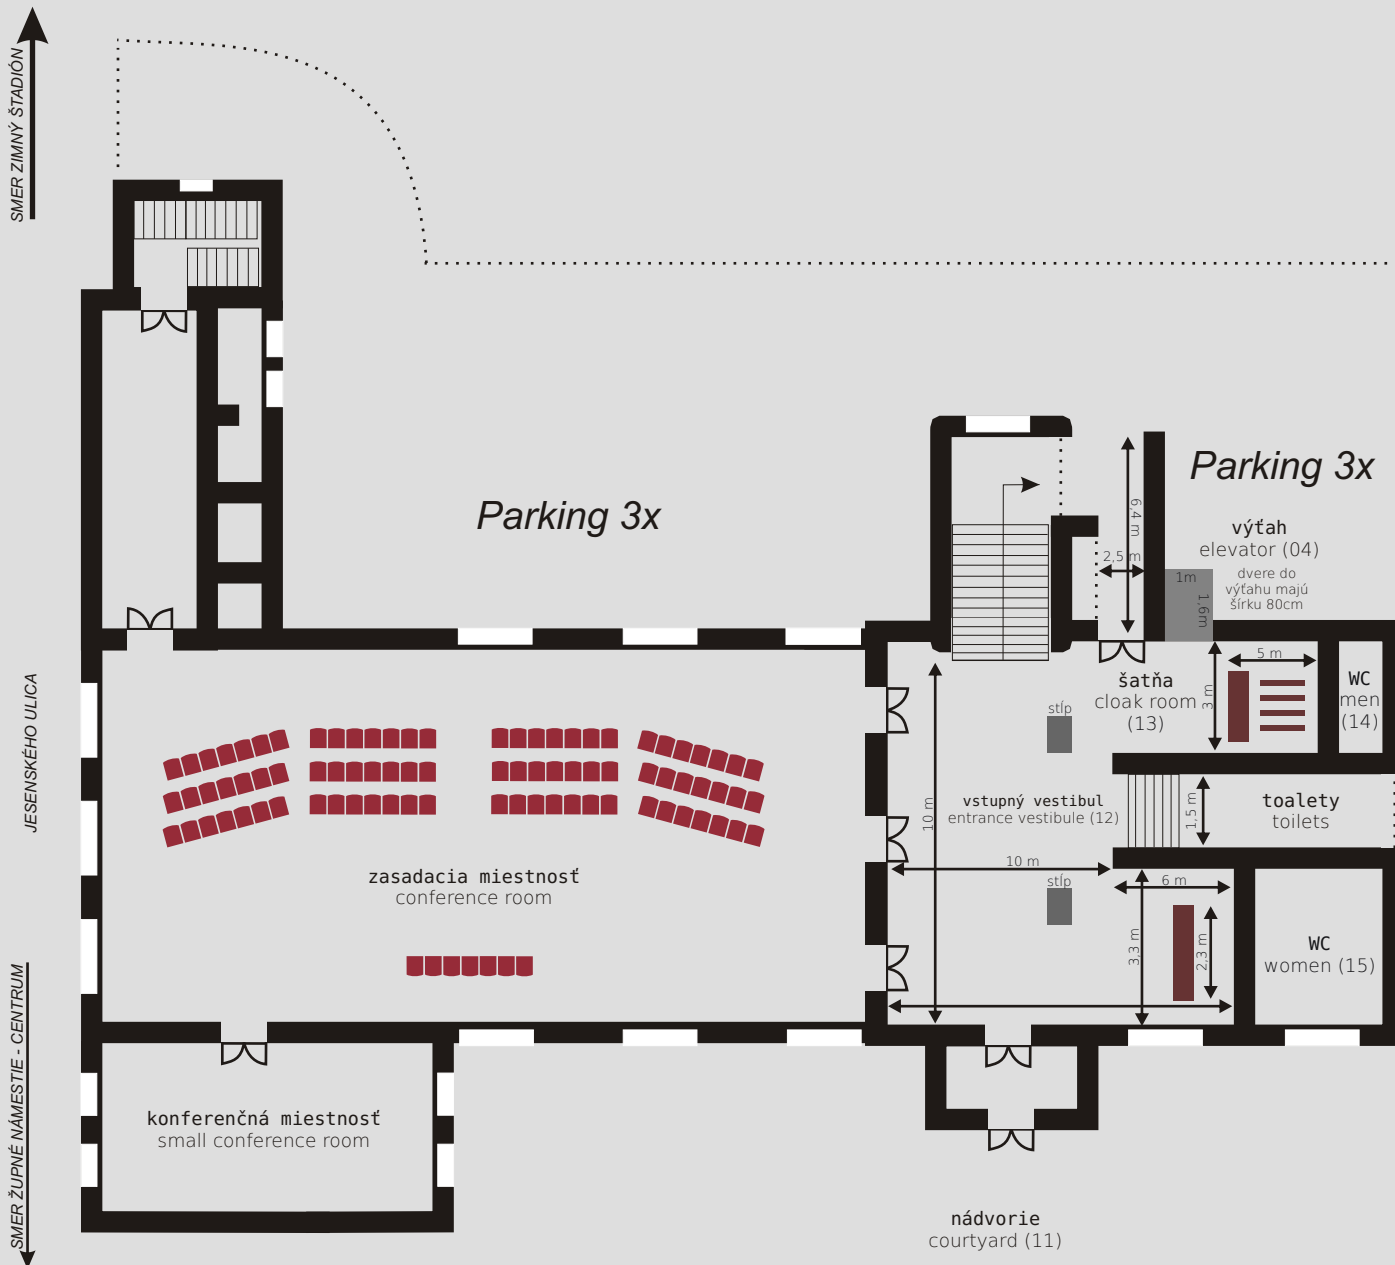

KONCERTNÁ SÁLA ŽUPNÉHO DOMU

The Concert Hall in the Region House

prvé poschodie
first floor

MIESTA NA SEDENIE:

koncertná sála: 224
balkón: 84
maximálny počet: 300

NUMBER OF SEATS:

auditorium at the stage level: 224
auditorium - balcony: 84
maximum number: 300

ROZLOHA

koncertná sála: 266,2m²
balkón: 70,19m²

SIZE

auditorium at the stage level: 266,2m²
auditorium - balcony: 70,19m²

KONCERTNÁ SÁLA ŽUPNÉHO DOMU

The Concert Hall in the Region House

prízemie
ground floor

Nádvorie Župného domu